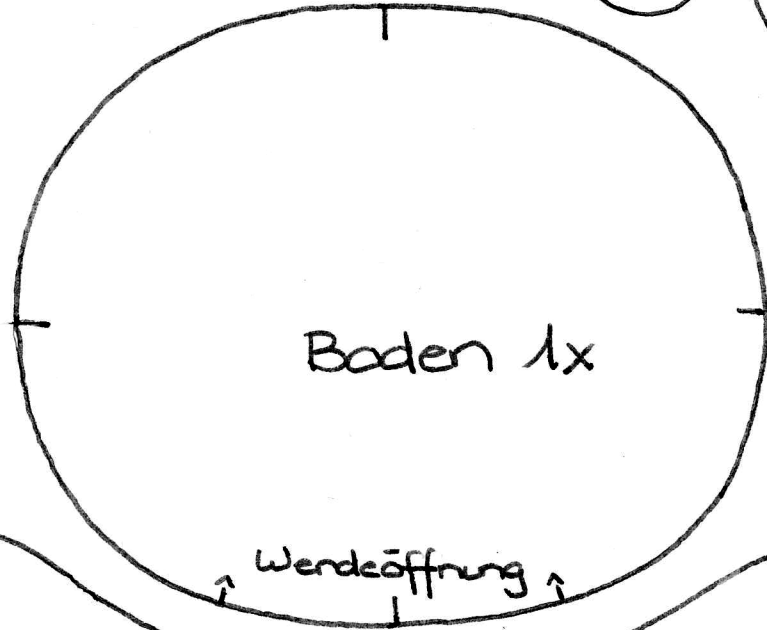

Auge schwarz

Auge weiss
2x

Body 1x

Flügel 4x

Kopf 2x

Wendeöffnung

Füsse
4x

inkl. 5mm
Nahtzugabe

oberer
Ansatz Flügel

Körper
Unterteil 2x

Schnittmuster
kleine Eule

Schnabel
2x