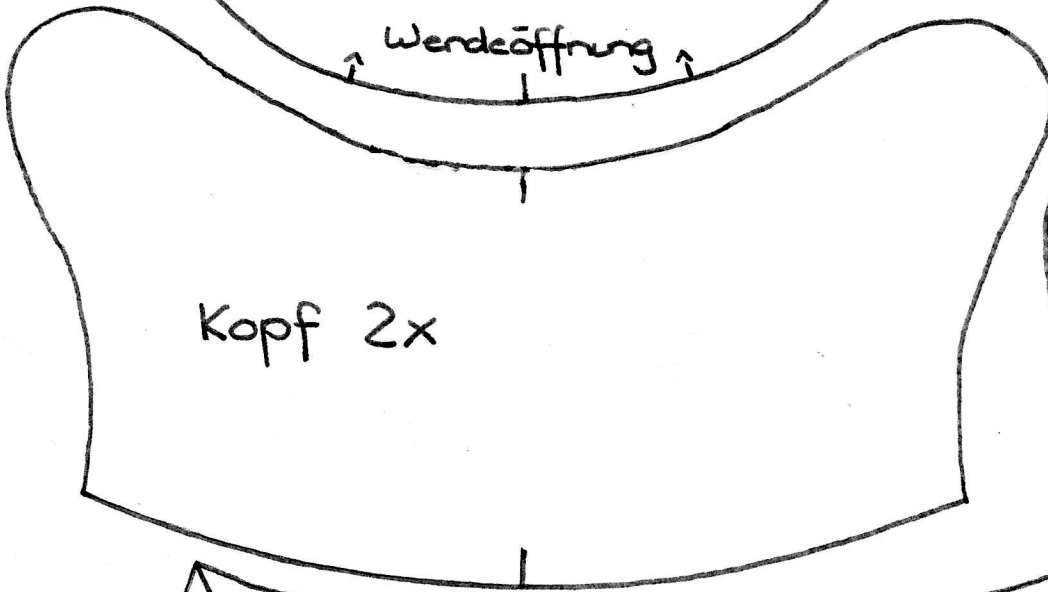

Auge schwarz

Auge weiss
2x

Body 1x

Flügel 4x

Kopf 2x

Wendeöffnung

Füsse
4x

inkl. 5mm
Nahtzugabe

oberer
Ansatz Flügel

Körper
Unterteil 2x

Schnittmuster
kleine Eule

Schnabel
2x