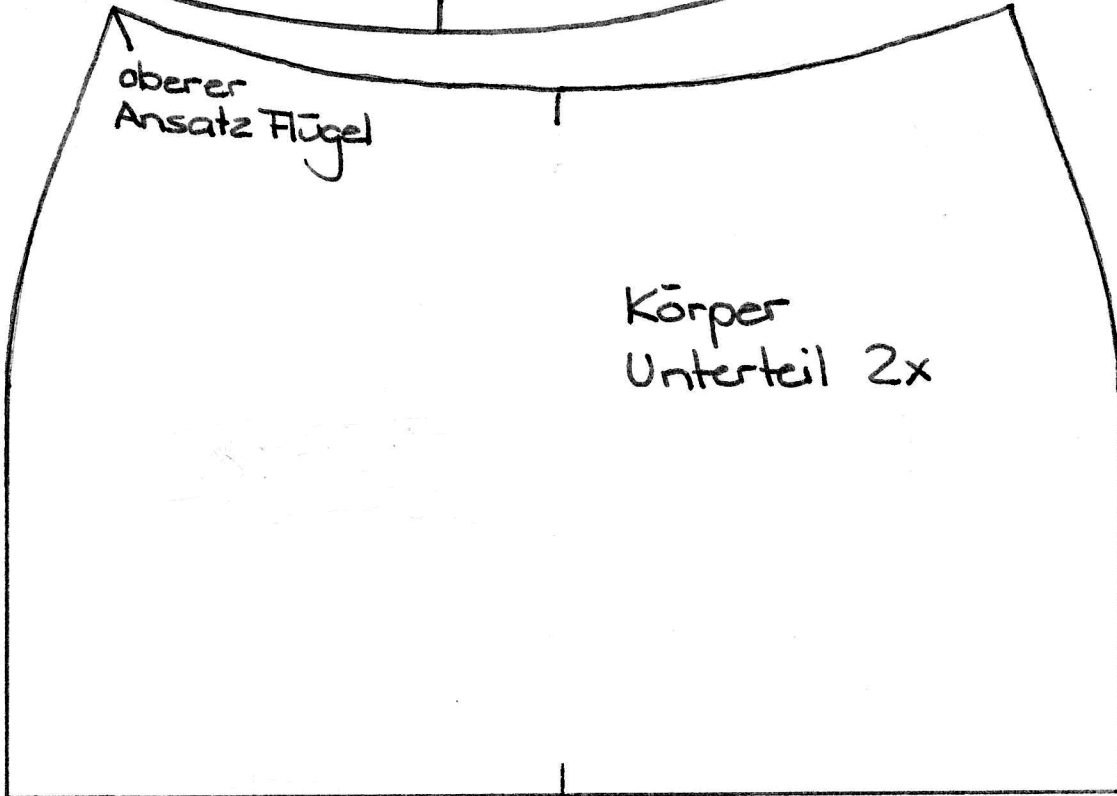

Auge schwarz

Auge weiss
2x

Body 1x

Flügel 4x

Kopf 2x

Wendeöffnung

Füsse
4x

inkl. 5mm
Nahtzugabe

oberer
Ansatz Flügel

Körper
Unterteil 2x

Schnittmuster
kleine Eule

Schnabel
2x